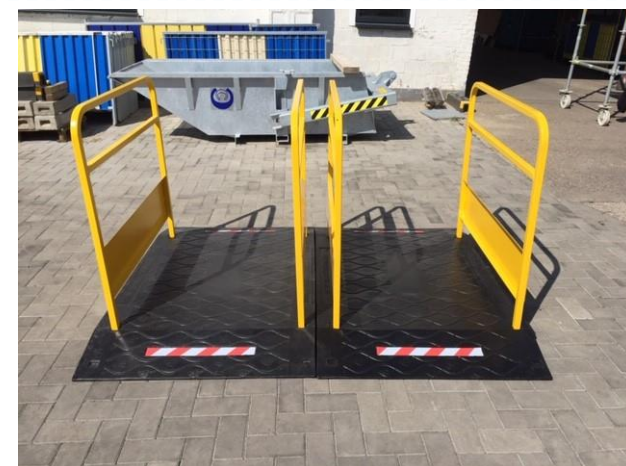

Wegenbouw - **Loopbrug**

Sterke loopbrug, licht in gewicht

- Sterke loopbrug
- Licht en gemakkelijk te dragen
- Afmetingen : circa L 170cm x B 100cm
- Gewicht : 21kg
- Tot in het oneindige aan elkaar te verbinden
- Standaard geel of galva
- Je kan de leuning van deze **loopbrug** in de **Ral-kleur en /of met het logo van je eigen firma** bestellen.
- Anti-slip vloer
- Reflecterende folie