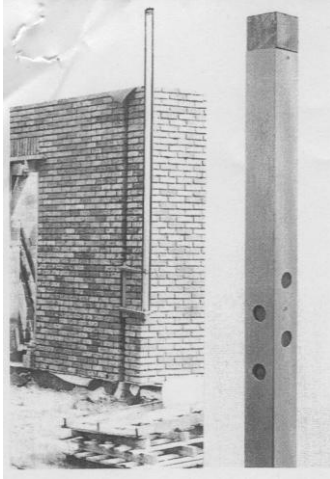

Alu metsersprofiel

- Afgeronde hoeken
- Trekt niet krom
- Superlicht
- Gaat lang mee
- Wij kunnen ook afwijkende maten leveren
- Profiel 65 x 65 mm, **lengte 2,5/3 en 3,5 m**, wanddikte 2 of 2,5 mm

Profielklemmen

Profielklem met schroef

Snelle montage
Schroefdraad ongevoelig voor ruwe
Behandeling en metselspecie

Profielklem met gebogen spanbek

Mortelbak 200 l